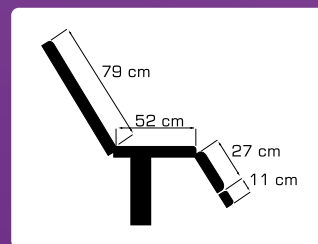

Oliv

Röd

Svart

Tillval övriga färger

TEKNISK DATA

Eldrift 230V / 24V
Regleras via 5 motorer
Bredd 57 cm
Längd 172-195 cm
Lyfthöjd 57–107 cm
Roterbar pelare 340 grader
Längd liggläge 172-195 cm
Max arbetshöjd på hälen ca 145 cm
Regleras med handkontroll alt. handkontroll och fotpedal (*valbart*)
Handkontrollhållare placerad vid sittdynan
Ryggstöd eldrivet till liggande
Ryggdyna med eller utan ansiktshål (*valbart*)
Justerbar nackkudde
Armstöd sänk och löstagbara
Armstöd följer rygg rörelse ner till planläge
Benstöden ställbar höjd – eldrivet
Benstöden ställbar sidled – manuellt
Fotstödens längd justeras manuellt
Ergonomiska dynor klädda i konstläder
Justerbara tassor
Konstläder standard tål Virkon (*valbart*)
Konstläder som tål max 75% etanol (*valbart*)
Chassi stål – vitlackerat
Patientvikt 200 kg (lyft)
Stolens vikt ca 85 kg
Dimension B 57/77,
H 57/130/180,
L 92/173/195 cm
Garanti 3 år på stålkonstruktion, motorer och materialfel, gäller ej dynor
Färgval på konstläder, se vegoria.se